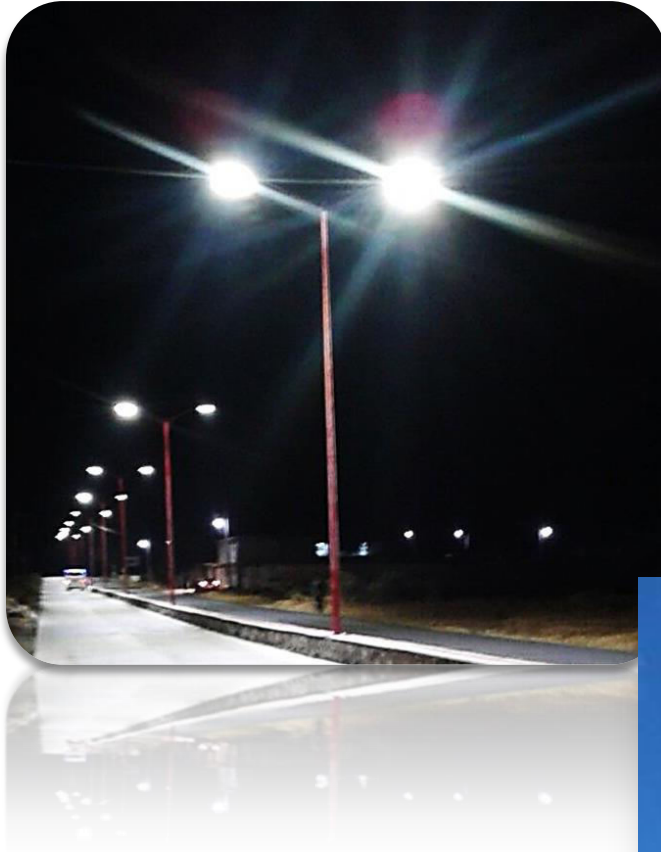

VECTOR® ILUMINACIÓN

ILUMINAMOS TU MUNDO LÁMPARA DE ALUMBRADO PÚBLICO LAP60W LAP90W LAP120W
FICHA TÉCNICA

LÁMPARA DE ALUMBRADO PÚBLICO

MODELOS LAP60W LAP90W LAP120W

VECTOR® ILUMINACIÓN Av. Cuauhtémoc Mz. 268 Lt. 1 entre Sur 9 y Sur 10, Col. Niños
Héroes, Valle de Chalco, Estado de Mex. C.P. 56610 Teléfonos: 01(55)62821515, 01(55)62834188