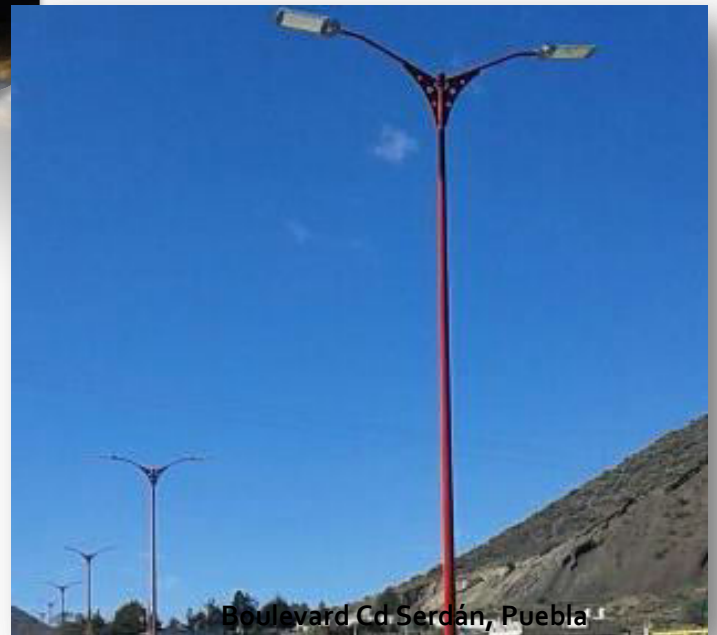

VECTOR® ILUMINACIÓN

ILUMINAMOS TU MUNDO LÁMPARA DE ALUMBRADO PÚBLICO LAP60W LAP90W LAP120W
FICHA TÉCNICA

LÁMPARA DE ALUMBRADO PÚBLICO

MODELOS LAP60W LAP90W LAP120W

VECTOR® ILUMINACIÓN Av. Cuauhtémoc Mz. 268 Lt. 1 entre Sur 9 y Sur 10, Col. Niños
Héroes, Valle de Chalco, Estado de Mex. C.P. 56610 Teléfonos: 01(55)62821515, 01(55)62834188