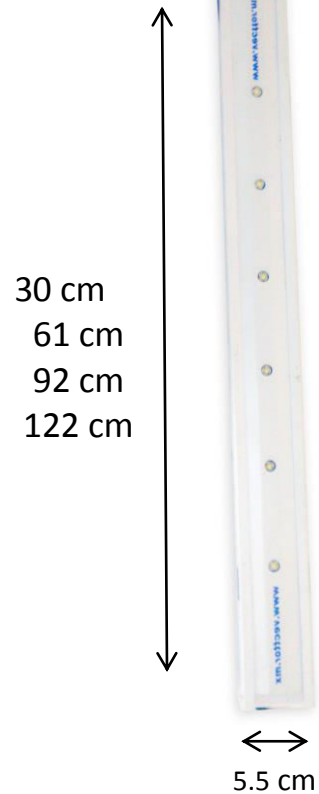

Ficha Técnica

Modelo	Marca	Numero de LEDS	Tamaño	Consumo	Intensidad Luminosa	Vida del LED	Temperatura de operación	Color
LA3L	Vector®	3	30x5.5 cm	6W	1440 Lm	100,000 hrs	46°	Blanco cálido 2800 K Blanco puro 5000 K Purpura(Luz negra) 6K
LA6L	Vector®	6	61x5.5 cm	12W	2880 Lm			
LA9L	Vector®	9	92x5.5 cm	18W	4320 Lm			
LA12L	Vector®	12	122x5.5 cm	24W	5760 Lm			

Alimentación	Tipo de LED	Angulo de visión	Factor de Potencia
120 VCA 240 VCA	Golden Dragon Epistar 45 mil	150°	0.951