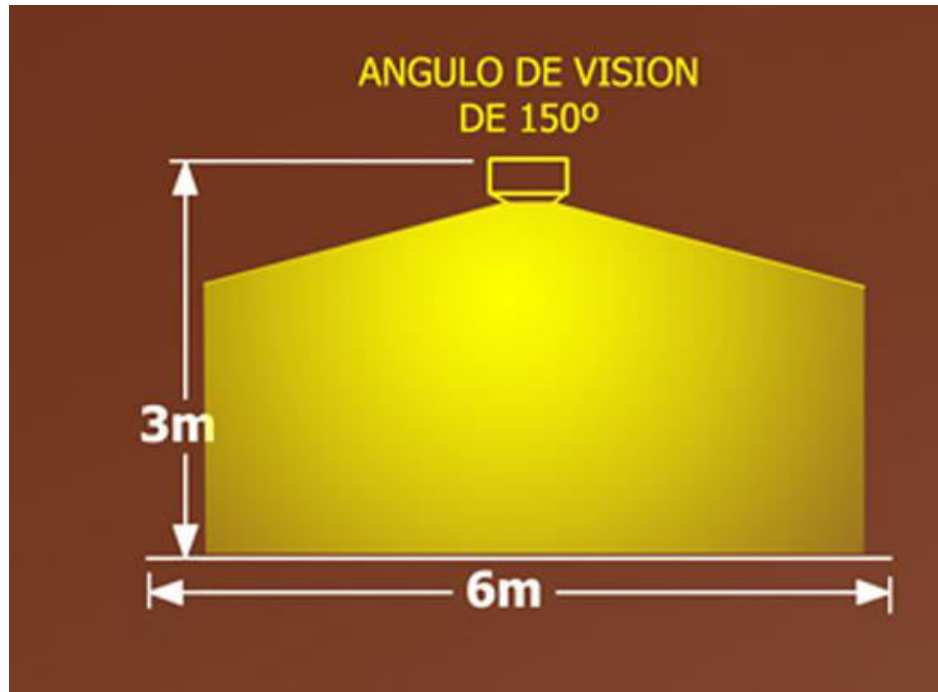

LÁMPARA AHORRADORA LA3L LA6L LA9L LA12L

MODELOS

LA3L-3W

LA6L-3W

LA9L-3W

LA12L-3W

Ficha Técnica

Modelo	Marca	Numero de LEDS	Tamaño	Consumo	Intensidad Luminosa	Vida del LED	Temperatura de operación	Color
LA3L	Vector®	3	30x5.5 cm	6W	1440 Lm	100,000 hrs	46°	Blanco cálido 2800 K Blanco puro 5000 K Purpura(Luz negra) 6K
LA6L	Vector®	6	61x5.5 cm	12W	2880 Lm			
LA9L	Vector®	9	92x5.5 cm	18W	4320 Lm			
LA12L	Vector®	12	122x5.5 cm	24W	5760 Lm			

Alimentación	Tipo de LED	Angulo de visión	Factor de Potencia
120 VCA 240 VCA	Golden Dragon Epistar 45 mil	150°	0.951

TABLA COMPARATIVA ENTRE LAS DIFERENTES TECNOLOGIAS DE ILUMINACION

PRODUCTO	CONSUMO WATTS AC	VOLTAJE DE ALIMENTACION	LUMENS	VIDA UTIL HORAS	TEMP DE OPERACION	FACTOR DE POTENCIA	LUX en esfera (radio 0.565m)
AHORRADOR EN ESPIRAL 13W	19W	117 VAC	360lm	8,000 Hrs	90°C	0.5	90
13W TIPO T5	27W	117 VAC	680lm	20,000 Hrs	30°C	0.5	170
LAMPARA DE LED TIPO 3528 60 LEDS	7W	117/240 VAC	680lm	50,000Hrs	30°C	0.9	170
LAMPARA DE LED TIPO 5050 69 LEDS	12W	117/240 VAC	900lm	50,000Hrs	45°C	0.9	225
BOMBILLA DE 100W	103W	117 VAC	1120lm	2,000Hrs	85°C	0.2	280
AHORRADOR LED TIPO BOMBILLA (FOCO)	7.5W	117/240 VAC	1180lm	30,000Hrs NO ES PARA USO CONTINUO	68°C	0.916	295
AHORRADOR ESPIRAL 75W	120W	117 VAC	2500lm	8,000Hrs	90°C	0.5	625
VECTTOR 6 LED BLANCO CALIDO	25W	117/240 VAC	2800lm	100,000Hrs PUEDE SER USO CONTINUO	46°C	0.951	700
VECTTOR 6 LED BLANCO PURO (ALTO BRILLO)	25W	117/240 VAC	2880lm	100,000Hrs PUEDE SER USO CONTINUO	46°C	0.951	720