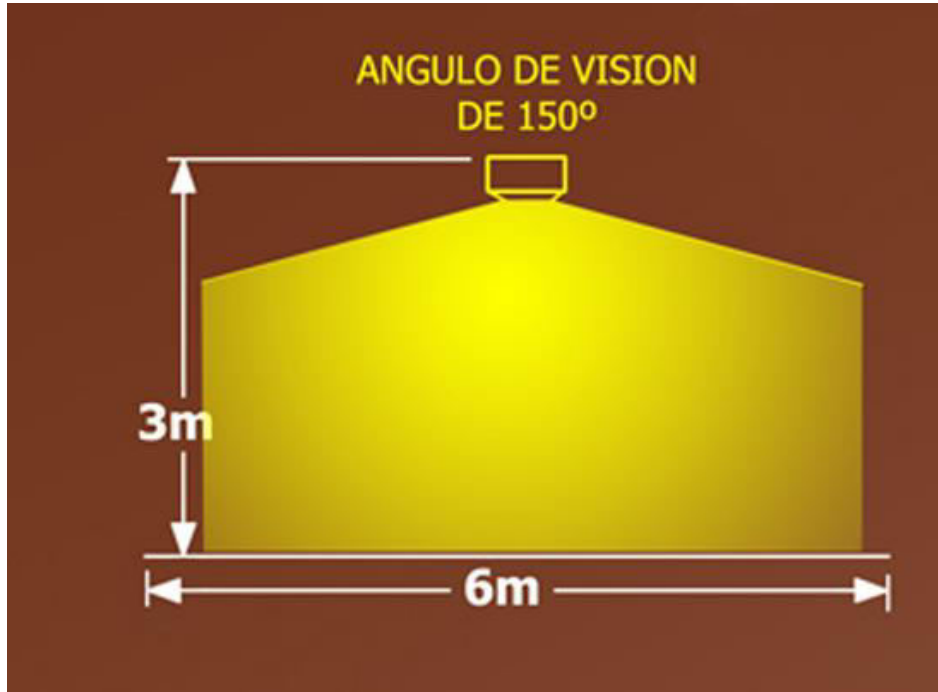

## Ficha Técnica

Modelo	Marca	Numero de LEDS	Tamaño	Consumo	Intensidad Luminosa	Vida del LED	Temperatura de operación	Color
LA3L	Vector®	3	30x5.5 cm	6W	1440 Lm	100,000 hrs	46°	Blanco cálido 2800 K Blanco puro 5000 K Purpura(Luz negra) 6K
LA6L	Vector®	6	61x5.5 cm	12W	2880 Lm			
LA9L	Vector®	9	92x5.5 cm	18W	4320 Lm			
LA12L	Vector®	12	122x5.5 cm	24W	5760 Lm			

Alimentación	Tipo de LED	Angulo de visión	Factor de Potencia
120 VCA 240 VCA	Golden Dragon Epistar 45 mil	150°	0.951

TABLA COMPARATIVA ENTRE LAS DIFERENTES TECNOLOGIAS DE ILUMINACION

PRODUCTO	CONSUMO WATTS AC	VOLTAJE DE ALIMENTACION	LUMENS	VIDA UTIL HORAS	TEMP DE OPERACION	FACTOR DE POTENCIA	LUX en esfera (radio 0.565m)
AHORRADOR EN ESPIRAL 13W	19W	117 VAC	360lm	8,000 Hrs	90°C	0.5	90
13W TIPO T5	27W	117 VAC	680lm	20,000 Hrs	30°C	0.5	170
LAMPARA DE LED TIPO 3528 60 LEDS	7W	117/240 VAC	680lm	50,000Hrs	30°C	0.9	170
LAMPARA DE LED TIPO 5050 69 LEDS	12W	117/240 VAC	900lm	50,000Hrs	45°C	0.9	225
BOMBILLA DE 100W	103W	117 VAC	1120lm	2,000Hrs	85°C	0.2	280
AHORRADOR LED TIPO BOMBILLA (FOCO)	7.5W	117/240 VAC	1180lm	30,000Hrs NO ES PARA USO CONTINUO	68°C	0.916	295
AHORRADOR ESPIRAL 75W	120W	117 VAC	2500lm	8,000Hrs	90°C	0.5	625
VECTTOR 6 LED BLANCO CALIDO	25W	117/240 VAC	2800lm	100,000Hrs PUEDE SER USO CONTINUO	46°C	0.951	700
VECTTOR 6 LED BLANCO PURO (ALTO BRILLO)	25W	117/240 VAC	2880lm	100,000Hrs PUEDE SER USO CONTINUO	46°C	0.951	720